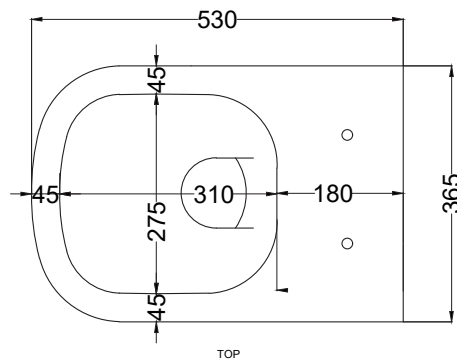

* = water outlet
** = water inlet
° = fixings

ATTENZIONE/ATTENTION:

ATTENZIONE/ATTENTION:

Ceramica Cielo does not recommend the use of this toilet in combination with flushing systems such as flushometer and low level cisterns, given the high variability of performance of such flushing mechanisms. Flushing systems exceeding 6Lt or operating at high pressure, can generate splashes from inside the basin. In this case, it is recommended to adjust properly the water flow and/or the use of a flow reducer in order to avoid the problem (please refer to the flushing system manufacturer for further details).