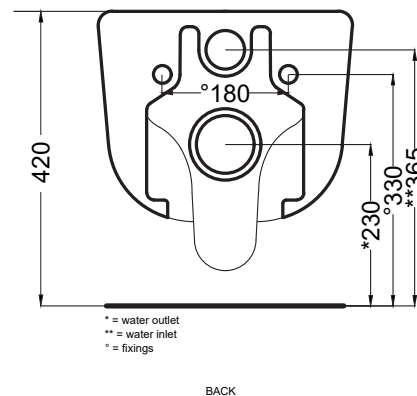

* = water outlet
** = water inlet
° = fixings

ATTENZIONE/ATTENTION:

ATTENZIONE/ATTENTION:

Ceramica Cielo does not recommend the use of this toilet in combination with flushing systems such as flushometer and low level cisterns, given the high variability of performance of such flushing mechanisms. Flushing systems exceeding 6Lt or operating at high pressure, can generate splashes from inside the basin. In this case, it is recommended to adjust properly the water flow and/or the use of a flow reducer in order to avoid the problem (please refer to the flushing system manufacturer for further details).