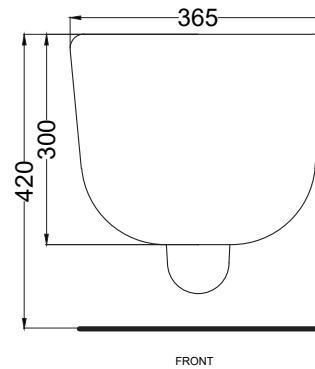

* = water outlet
** = water inlet
° = fixings

ATTENZIONE/ATTENTION:

ATTENZIONE/ATTENTION:

Ceramica Cielo does not recommend the use of this toilet in combination with flushing systems such as flushometer and low level cisterns, given the high variability of performance of such flushing mechanisms. Flushing systems exceeding 6Lt or operating at high pressure, can generate splashes from inside the basin. In this case, it is recommended to adjust properly the water flow and/or the use of a flow reducer in order to avoid the problem (please refer to the flushing system manufacturer for further details).