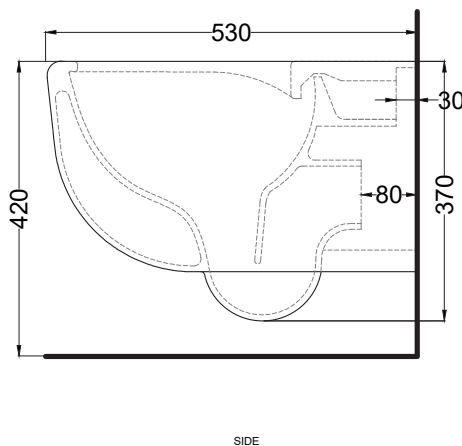

* = water outlet
** = water inlet
° = fixings

ATTENZIONE/ATTENTION:

ATTENZIONE/ATTENTION:

Ceramica Cielo does not recommend the use of this toilet in combination with flushing systems such as flushometer and low level cisterns, given the high variability of performance of such flushing mechanisms. Flushing systems exceeding 6Lt or operating at high pressure, can generate splashes from inside the basin. In this case, it is recommended to adjust properly the water flow and/or the use of a flow reducer in order to avoid the problem (please refer to the flushing system manufacturer for further details).